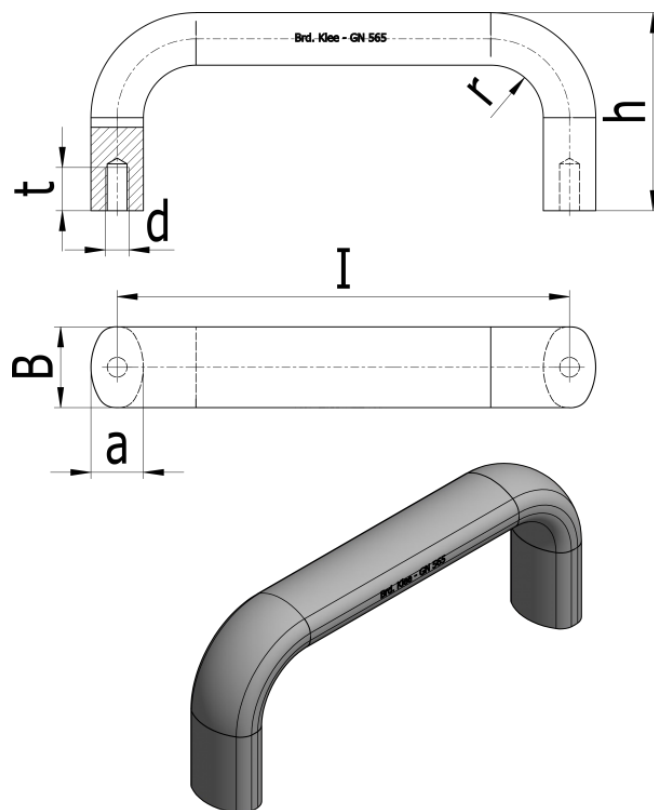

Varenummer: 2056526117RS  
Beskrivelse: E+G Bøjlegreb GN 565-26-117-RS

## Mål

a	= 17
b	= 26
d	= M8
h	= 55
l	= 117
r	= 17
t	= 12
Vægt i (g)	= 170